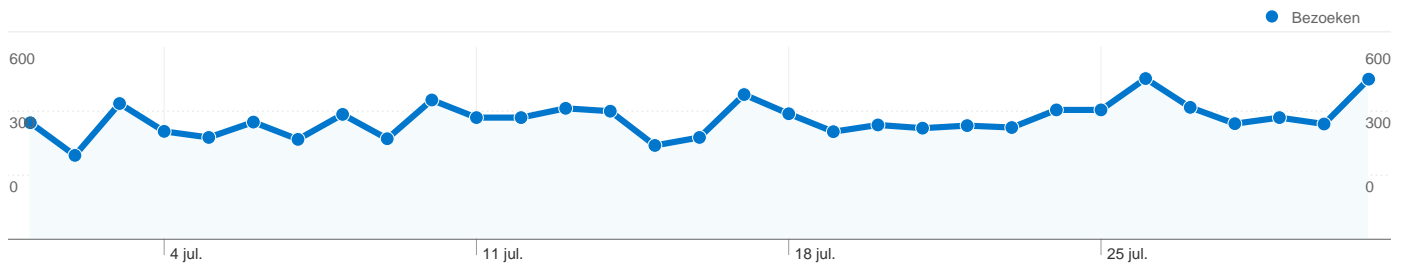

Sitegebruik

11.613 Bezoeken

33,51% Bouncepercentage

76.415 Paginaweergaves

00:03:38 Gem. tijd op site

6,58 Pagina's/bezoek

71,82% % nieuwe bezoeken

Bezoeken voor alle bezoekers

11.613 Bezoeken

374,61 Bezoeken/dag

vrijdag 1 juli 2011	3,13% (364)
zaterdag 2 juli 2011	2,26% (262)
zondag 3 juli 2011	3,65% (424)
maandag 4 juli 2011	2,90% (337)
dinsdag 5 juli 2011	2,74% (318)
woensdag 6 juli 2011	3,15% (366)
donderdag 7 juli 2011	2,69% (312)
vrijdag 8 juli 2011	3,36% (390)
zaterdag 9 juli 2011	2,70% (314)
zondag 10 juli 2011	3,75% (435)
maandag 11 juli 2011	3,27% (380)
dinsdag 12 juli 2011	3,27% (380)
woensdag 13 juli 2011	3,52% (409)
donderdag 14 juli 2011	3,44% (400)
vrijdag 15 juli 2011	2,52% (293)
zaterdag 16 juli 2011	2,74% (318)
zondag 17 juli 2011	3,89% (452)
maandag 18 juli 2011	3,38% (392)
dinsdag 19 juli 2011	2,89% (336)
woensdag 20 juli 2011	3,07% (357)
donderdag 21 juli 2011	2,99% (347)
vrijdag 22 juli 2011	3,06% (355)
zaterdag 23 juli 2011	3,01% (349)
zondag 24 juli 2011	3,48% (404)
maandag 25 juli 2011	3,48% (404)
dinsdag 26 juli 2011	4,32% (502)
woensdag 27 juli 2011	3,55% (412)
donderdag 28 juli 2011	3,11% (361)
vrijdag 29 juli 2011	3,27% (380)