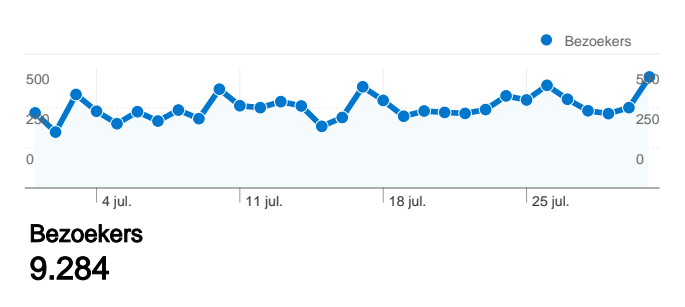

Bezoekersoverzicht