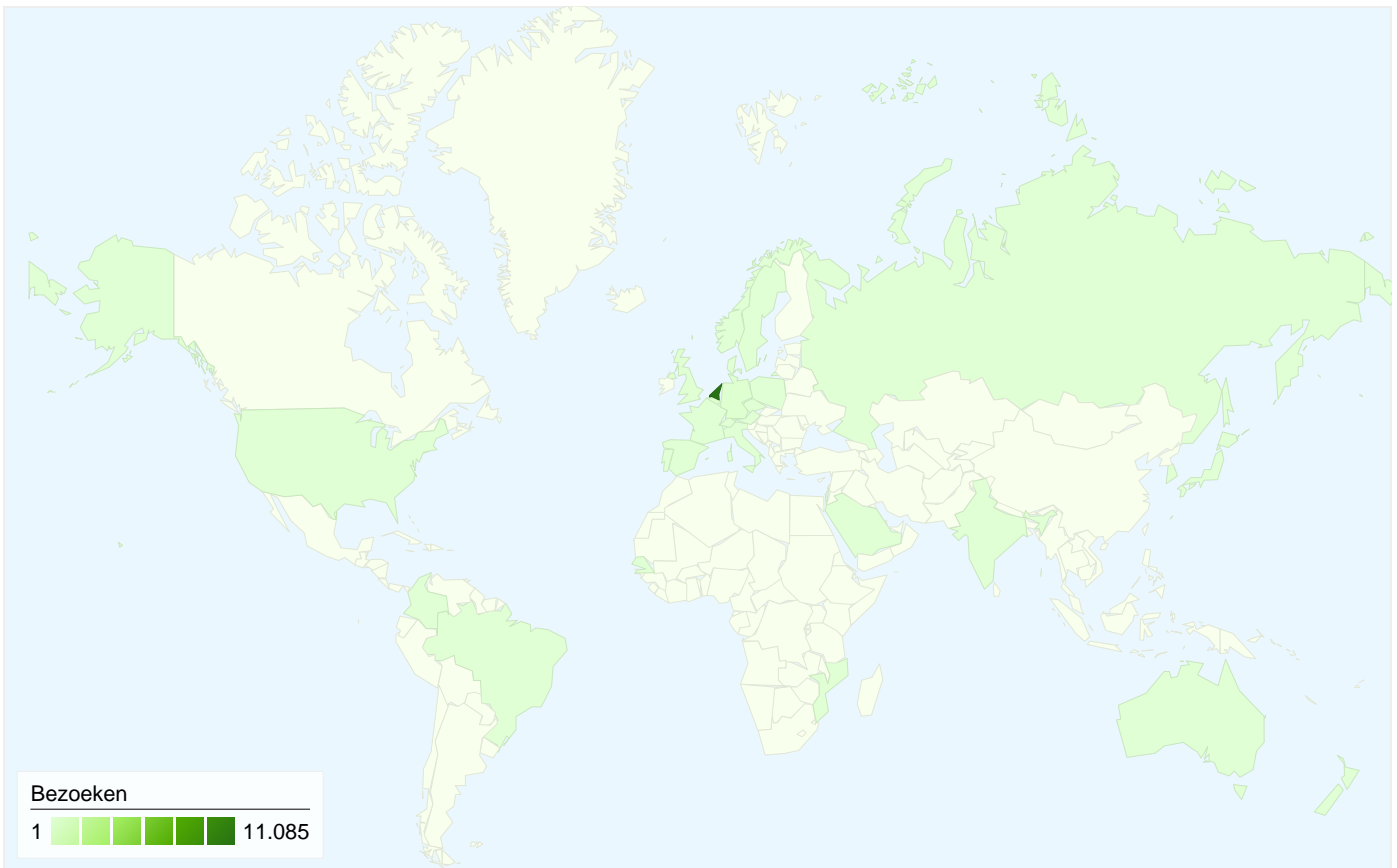

Sitegebruik

11.613 Bezoeken

33,51% Bouncepercentage

76.415 Paginaweergaves

00:03:38 Gem. tijd op site

6,58 Pagina's/bezoek

71,82% % nieuwe bezoeken

Bezoeken voor alle bezoekers

Overzicht van verkeersbronnen

Vergelijken met: Site

Alle verkeersbronnen hebben in totaal 11.613 bezoeken verzonden

11,25% Direct verkeer

35,60% Verwijzende sites

52,86% Zoekmachines

Zoekmachines	6.139,00 (52,86%)
Verwijzende sites	4.134,00 (35,60%)
Direct verkeer	1.307,00 (11,25%)
Overige	33 (0,28%)

9.284 mensen hebben deze site bezocht

11.613 Bezoeken

9.284 Absoluut unieke bezoekers

76.415 Paginaweergaves

6,58 Gemiddelde paginaweergaves

00:03:38 Tijd op site

33,51% Bouncepercentage

71,82% Nieuwe bezoeken

11.613 bezoeken zijn afkomstig van 31 landen/gebieden

Sitegebruik

Land/gebied	Bezoeken	Pagina's/bezoek	Gem. tijd op site	% nieuwe bezoeken	Bouncepercentage
Bezoeken 11.613 % van sitetotaal: 100,00%	Pagina's/bezoek 6,58 Sitegem: 6,58 (0,00%)	Gem. tijd op site 00:03:38 Sitegem: 00:03:38 (0,00%)	% nieuwe bezoeken 71,88% Sitegem: 71,82% (0,10%)	Bouncepercentage 33,51% Sitegem: 33,51% (0,00%)	
Land/gebied	Bezoeken	Pagina's/bezoek	Gem. tijd op site	% nieuwe bezoeken	Bouncepercentage
Netherlands	11.085	6,59	00:03:36	71,57%	33,26%
Belgium	193	6,62	00:04:23	77,72%	36,27%
Germany	164	7,15	00:04:06	84,15%	34,76%
United Kingdom	38	4,03	00:02:47	78,95%	55,26%
(not set)	37	5,14	00:04:03	56,76%	43,24%
United States	17	3,00	00:00:54	88,24%	52,94%
Austria	16	9,62	00:04:17	81,25%	37,50%
France	14	5,50	00:06:46	71,43%	42,86%
Spain	6	7,17	00:05:30	66,67%	0,00%
Switzerland	5	12,20	00:07:28	100,00%	20,00%