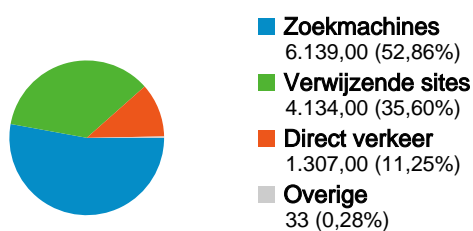

Overzicht van verkeersbronnen