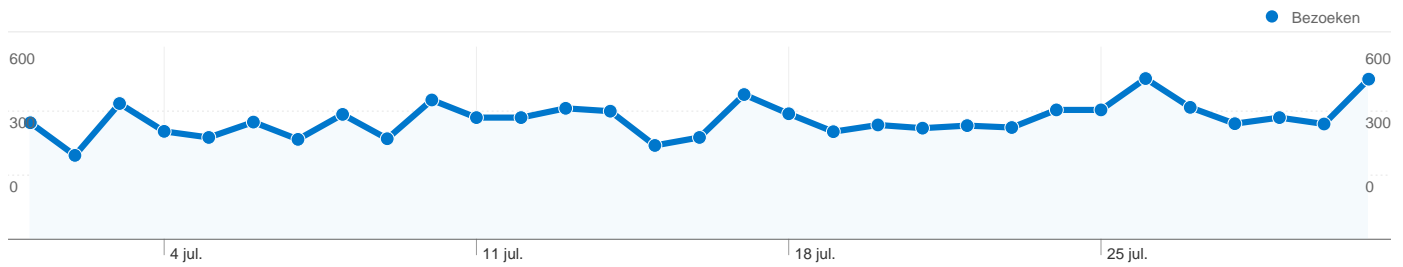

Sitegebruik

11.613 Bezoeken

33,51% Bouncepercentage

76.415 Paginaweergaves

00:03:38 Gem. tijd op site

6,58 Pagina's/bezoek

71,82% % nieuwe bezoeken

Bezoeken voor alle bezoekers

11.613 Bezoeken

374,61 Bezoeken/dag

vrijdag 1 juli 2011	3,13% (364)
zaterdag 2 juli 2011	2,26% (262)
zondag 3 juli 2011	3,65% (424)
maandag 4 juli 2011	2,90% (337)
dinsdag 5 juli 2011	2,74% (318)
woensdag 6 juli 2011	3,15% (366)
donderdag 7 juli 2011	2,69% (312)
vrijdag 8 juli 2011	3,36% (390)
zaterdag 9 juli 2011	2,70% (314)
zondag 10 juli 2011	3,75% (435)
maandag 11 juli 2011	3,27% (380)
dinsdag 12 juli 2011	3,27% (380)
woensdag 13 juli 2011	3,52% (409)
donderdag 14 juli 2011	3,44% (400)
vrijdag 15 juli 2011	2,52% (293)
zaterdag 16 juli 2011	2,74% (318)
zondag 17 juli 2011	3,89% (452)
maandag 18 juli 2011	3,38% (392)
dinsdag 19 juli 2011	2,89% (336)
woensdag 20 juli 2011	3,07% (357)
donderdag 21 juli 2011	2,99% (347)
vrijdag 22 juli 2011	3,06% (355)
zaterdag 23 juli 2011	3,01% (349)
zondag 24 juli 2011	3,48% (404)
maandag 25 juli 2011	3,48% (404)
dinsdag 26 juli 2011	4,32% (502)
woensdag 27 juli 2011	3,55% (412)
donderdag 28 juli 2011	3,11% (361)
vrijdag 29 juli 2011	3,27% (380)

Overzicht van verkeersbronnen

Vergelijken met: Site

Alle verkeersbronnen hebben in totaal 11.613 bezoeken verzonden

11,25% Direct verkeer

35,60% Verwijzende sites

52,86% Zoekmachines

Zoekmachines	6.139,00 (52,86%)
Verwijzende sites	4.134,00 (35,60%)
Direct verkeer	1.307,00 (11,25%)
Overige	33 (0,28%)

9.284 mensen hebben deze site bezocht

11.613 Bezoeken

9.284 Absoluut unieke bezoekers

76.415 Paginaweergaves

6,58 Gemiddelde paginaweergaves

00:03:38 Tijd op site

33,51% Bouncepercentage

71,82% Nieuwe bezoeken