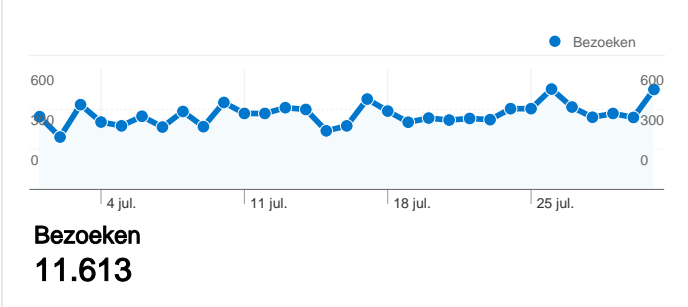

Sitegebruik

11.613 Bezoeken

33,51% Bouncepercentage

76.415 Paginaweergaves

00:03:38 Gem. tijd op site

6,58 Pagina's/bezoek

71,82% % nieuwe bezoeken

Bezoeken voor alle bezoekers

9.284 mensen hebben deze site bezocht

11.613 Bezoeken

9.284 Absoluut unieke bezoekers

76.415 Paginaweergaves

6,58 Gemiddelde paginaweergaves

00:03:38 Tijd op site

33,51% Bouncepercentage

71,82% Nieuwe bezoeken

11.613 bezoeken zijn afkomstig van 31 landen/gebieden

Sitegebruik

Land/gebied	Bezoeken	Pagina's/bezoek	Gem. tijd op site	% nieuwe bezoeken	Bouncepercentage
Bezoeken 11.613 % van sitetotaal: 100,00%	Pagina's/bezoek 6,58 Sitegem: 6,58 (0,00%)	Gem. tijd op site 00:03:38 Sitegem: 00:03:38 (0,00%)	% nieuwe bezoeken 71,88% Sitegem: 71,82% (0,10%)	Bouncepercentage 33,51% Sitegem: 33,51% (0,00%)	
Land/gebied	Bezoeken	Pagina's/bezoek	Gem. tijd op site	% nieuwe bezoeken	Bouncepercentage
Netherlands	11.085	6,59	00:03:36	71,57%	33,26%
Belgium	193	6,62	00:04:23	77,72%	36,27%
Germany	164	7,15	00:04:06	84,15%	34,76%
United Kingdom	38	4,03	00:02:47	78,95%	55,26%
(not set)	37	5,14	00:04:03	56,76%	43,24%
United States	17	3,00	00:00:54	88,24%	52,94%
Austria	16	9,62	00:04:17	81,25%	37,50%
France	14	5,50	00:06:46	71,43%	42,86%
Spain	6	7,17	00:05:30	66,67%	0,00%
Switzerland	5	12,20	00:07:28	100,00%	20,00%

1 - 10 van 31

Pagina's op deze site zijn in totaal 76.415 keer bekeken

 76.415 Paginaweergaves

 54.262 Unieke paginaweergaves

 33,52% Bouncepercentage

Belangrijkste inhoud

Pagina's	Paginaweergaves	% paginaweergaves
/	6.198	8,11%
/nl/agenda/evenementen	5.460	7,15%
/nl/site/routes	2.294	3,00%
/nl/agenda/index.php?lang=nl&module=agenda&id=evenement	1.893	2,48%
/nl/site/doen	1.493	1,95%