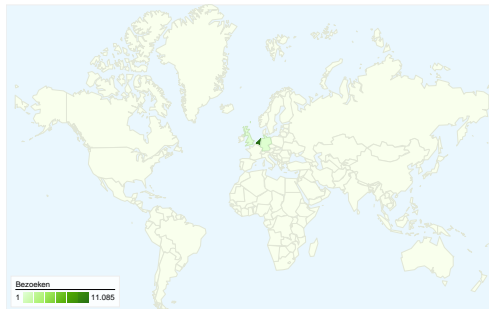

Kaartoverlay