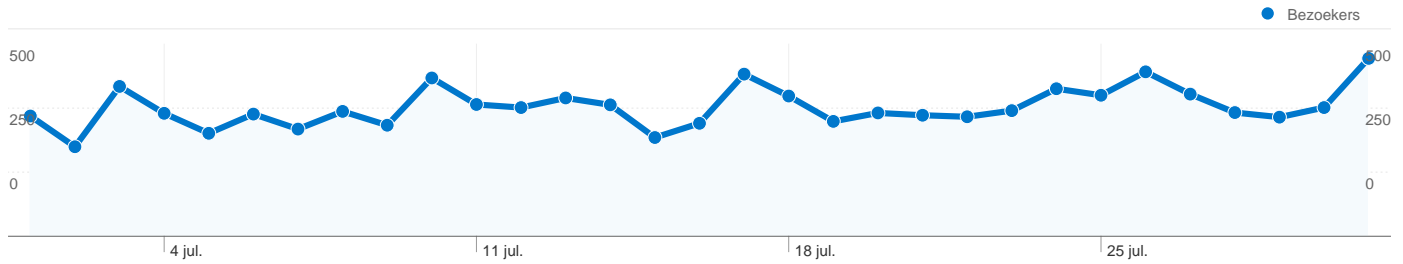

Sitegebruik

11.613 Bezoeken

33,51% Bouncepercentage

76.415 Paginaweergaves

00:03:38 Gem. tijd op site

6,58 Pagina's/bezoek

71,82% % nieuwe bezoeken

Bezoeken voor alle bezoekers

11.613 Bezoeken

374,61 Bezoeken/dag

vrijdag 1 juli 2011	3,13% (364)
zaterdag 2 juli 2011	2,26% (262)
zondag 3 juli 2011	3,65% (424)
maandag 4 juli 2011	2,90% (337)
dinsdag 5 juli 2011	2,74% (318)
woensdag 6 juli 2011	3,15% (366)
donderdag 7 juli 2011	2,69% (312)
vrijdag 8 juli 2011	3,36% (390)
zaterdag 9 juli 2011	2,70% (314)
zondag 10 juli 2011	3,75% (435)
maandag 11 juli 2011	3,27% (380)
dinsdag 12 juli 2011	3,27% (380)
woensdag 13 juli 2011	3,52% (409)
donderdag 14 juli 2011	3,44% (400)
vrijdag 15 juli 2011	2,52% (293)
zaterdag 16 juli 2011	2,74% (318)
zondag 17 juli 2011	3,89% (452)
maandag 18 juli 2011	3,38% (392)
dinsdag 19 juli 2011	2,89% (336)
woensdag 20 juli 2011	3,07% (357)
donderdag 21 juli 2011	2,99% (347)
vrijdag 22 juli 2011	3,06% (355)
zaterdag 23 juli 2011	3,01% (349)
zondag 24 juli 2011	3,48% (404)
maandag 25 juli 2011	3,48% (404)
dinsdag 26 juli 2011	4,32% (502)
woensdag 27 juli 2011	3,55% (412)
donderdag 28 juli 2011	3,11% (361)
vrijdag 29 juli 2011	3,27% (380)

Overzicht van verkeersbronnen

Vergelijken met: Site

Alle verkeersbronnen hebben in totaal 11.613 bezoeken verzonden

11,25% Direct verkeer

35,60% Verwijzende sites

52,86% Zoekmachines

Zoekmachines	6.139,00 (52,86%)
Verwijzende sites	4.134,00 (35,60%)
Direct verkeer	1.307,00 (11,25%)
Overige	33 (0,28%)

9.284 mensen hebben deze site bezocht

11.613 Bezoeken

9.284 Absoluut unieke bezoekers

76.415 Paginaweergaves

6,58 Gemiddelde paginaweergaves

00:03:38 Tijd op site

33,51% Bouncepercentage

71,82% Nieuwe bezoeken