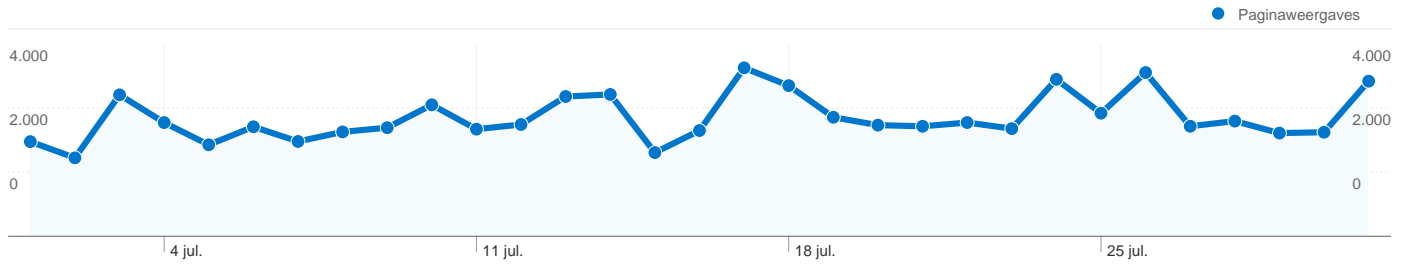

Pagina's op deze site zijn in totaal 76.415 keer bekeken

76.415 Paginaweergaves

54.262 Unieke paginaweergaves

33,52% Bouncepercentage

Belangrijkste inhoud

Pagina's	Paginaweergaves	% paginaweergaves
/	6.198	8,11%
/nl/agenda/evenementen	5.460	7,15%
/nl/site/routes	2.294	3,00%
/nl/agenda/index.php?lang=nl&module=agenda&id=evenement	1.893	2,48%
/nl/site/doen	1.493	1,95%